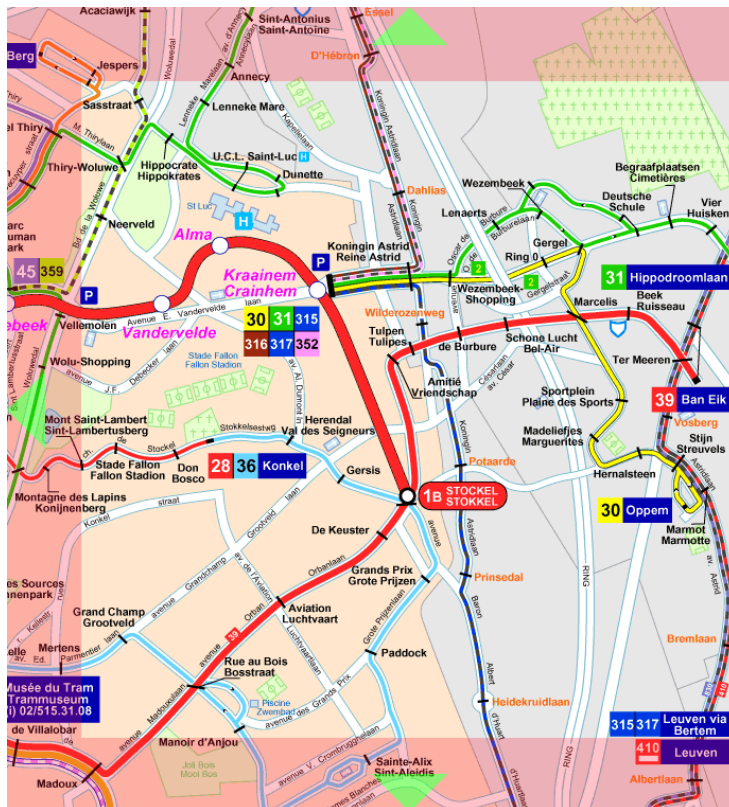

### COMMENT S'Y RENDRE?

Avenue  
Vandervelde

C'est ici!

**En voiture:** à partir du boulevard de la Woluwe, monter l'avenue Vanderveelde vers Kraainem. Après avoir dépassé N-D de l'Assomption (KAPELLEVELD), l'avenue change de nom et s'appelle avenue de Wezembeek: à cette hauteur, tourner à gauche dans l'avenue Mounier.

**En métro:** Ligne: Ligne 1B, direction STOCKEL, arrêt CRAINHEM/KRAAINEM.

**En bus:**

Lignes STIB: 30 (Oppem – Kraainem) et 31 (Hippodroomlaan – Kraainem)

Lignes De Lijn: 315 – 316 – 317 – 352

NUMEROS DE	TELEPHONE	FAX
------------	-----------	-----