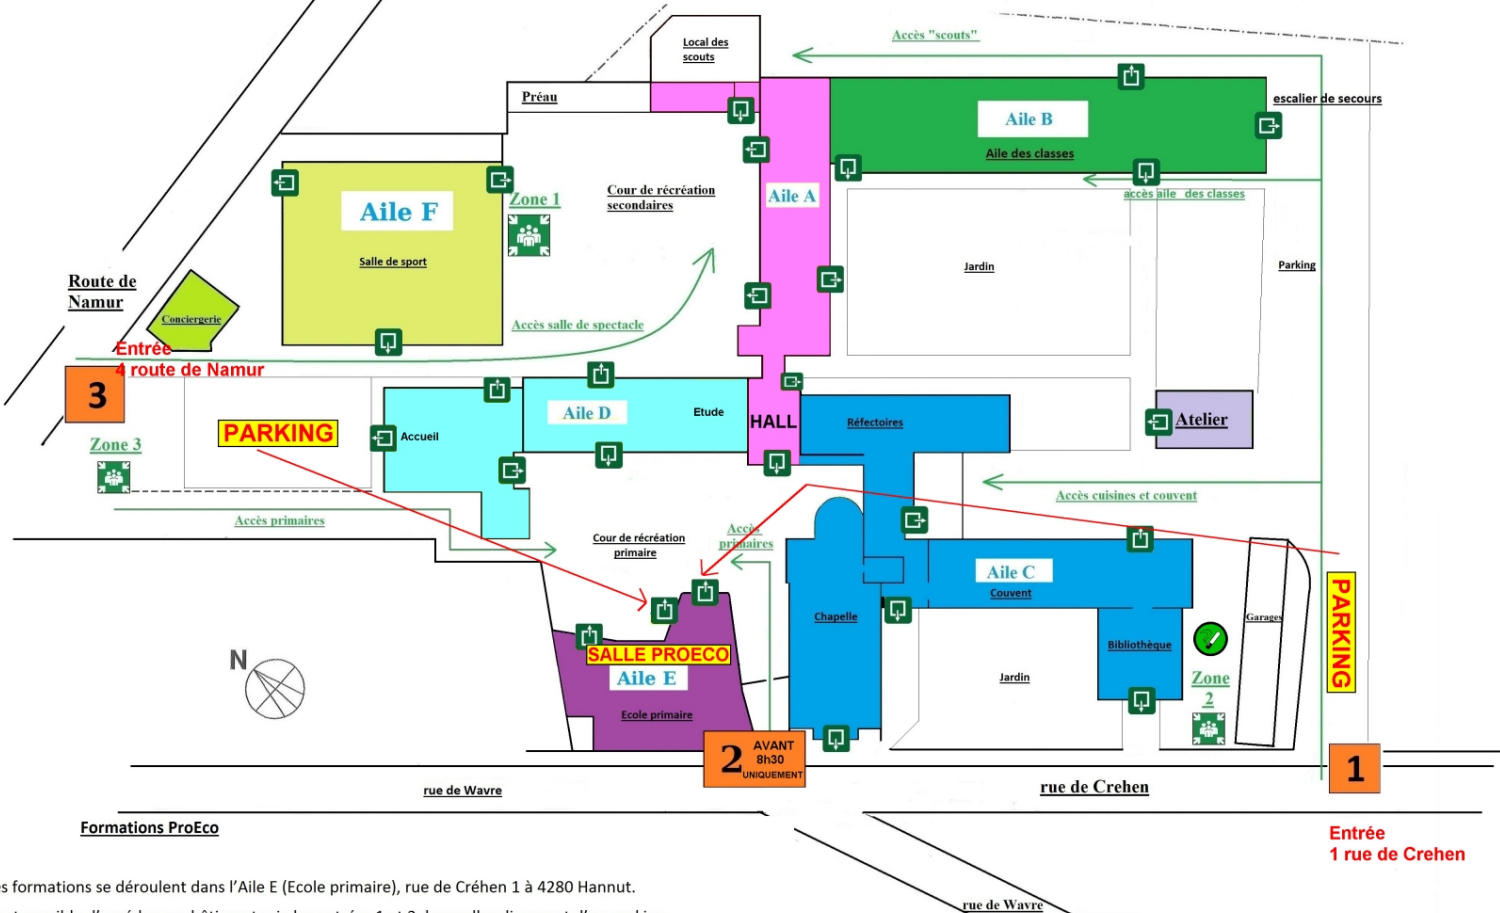

Collège Sainte - Croix Hannut

Implantation générale et accès aux bâtiments

Entrée 1 rue de Créhen

1

PARKING

PARKING

3

Entrée route de Namur

Route de Namur

Zone 3

Zone 1

Aile B

Aile A

Aile F

Local des scouts

Préau

Collège Sainte - Croix Hannut

Implantation générale et accès aux bâtiments

: point d'accès

Les formations se déroulent dans l'Aile E (Ecole primaire), rue de Créhen 1 à 4280 Hannut. Il est possible d'accéder aux bâtiments via les entrées 1 et 3, lesquelles disposent d'un parking. L'entrée numéro 2, quant à elle, n'est accessible qu'avant 8h30.

La zone fumeur se trouve exclusivement en zone 2 (à l'extérieur de l'établissement, entre l'aile C et l'entrée 1).