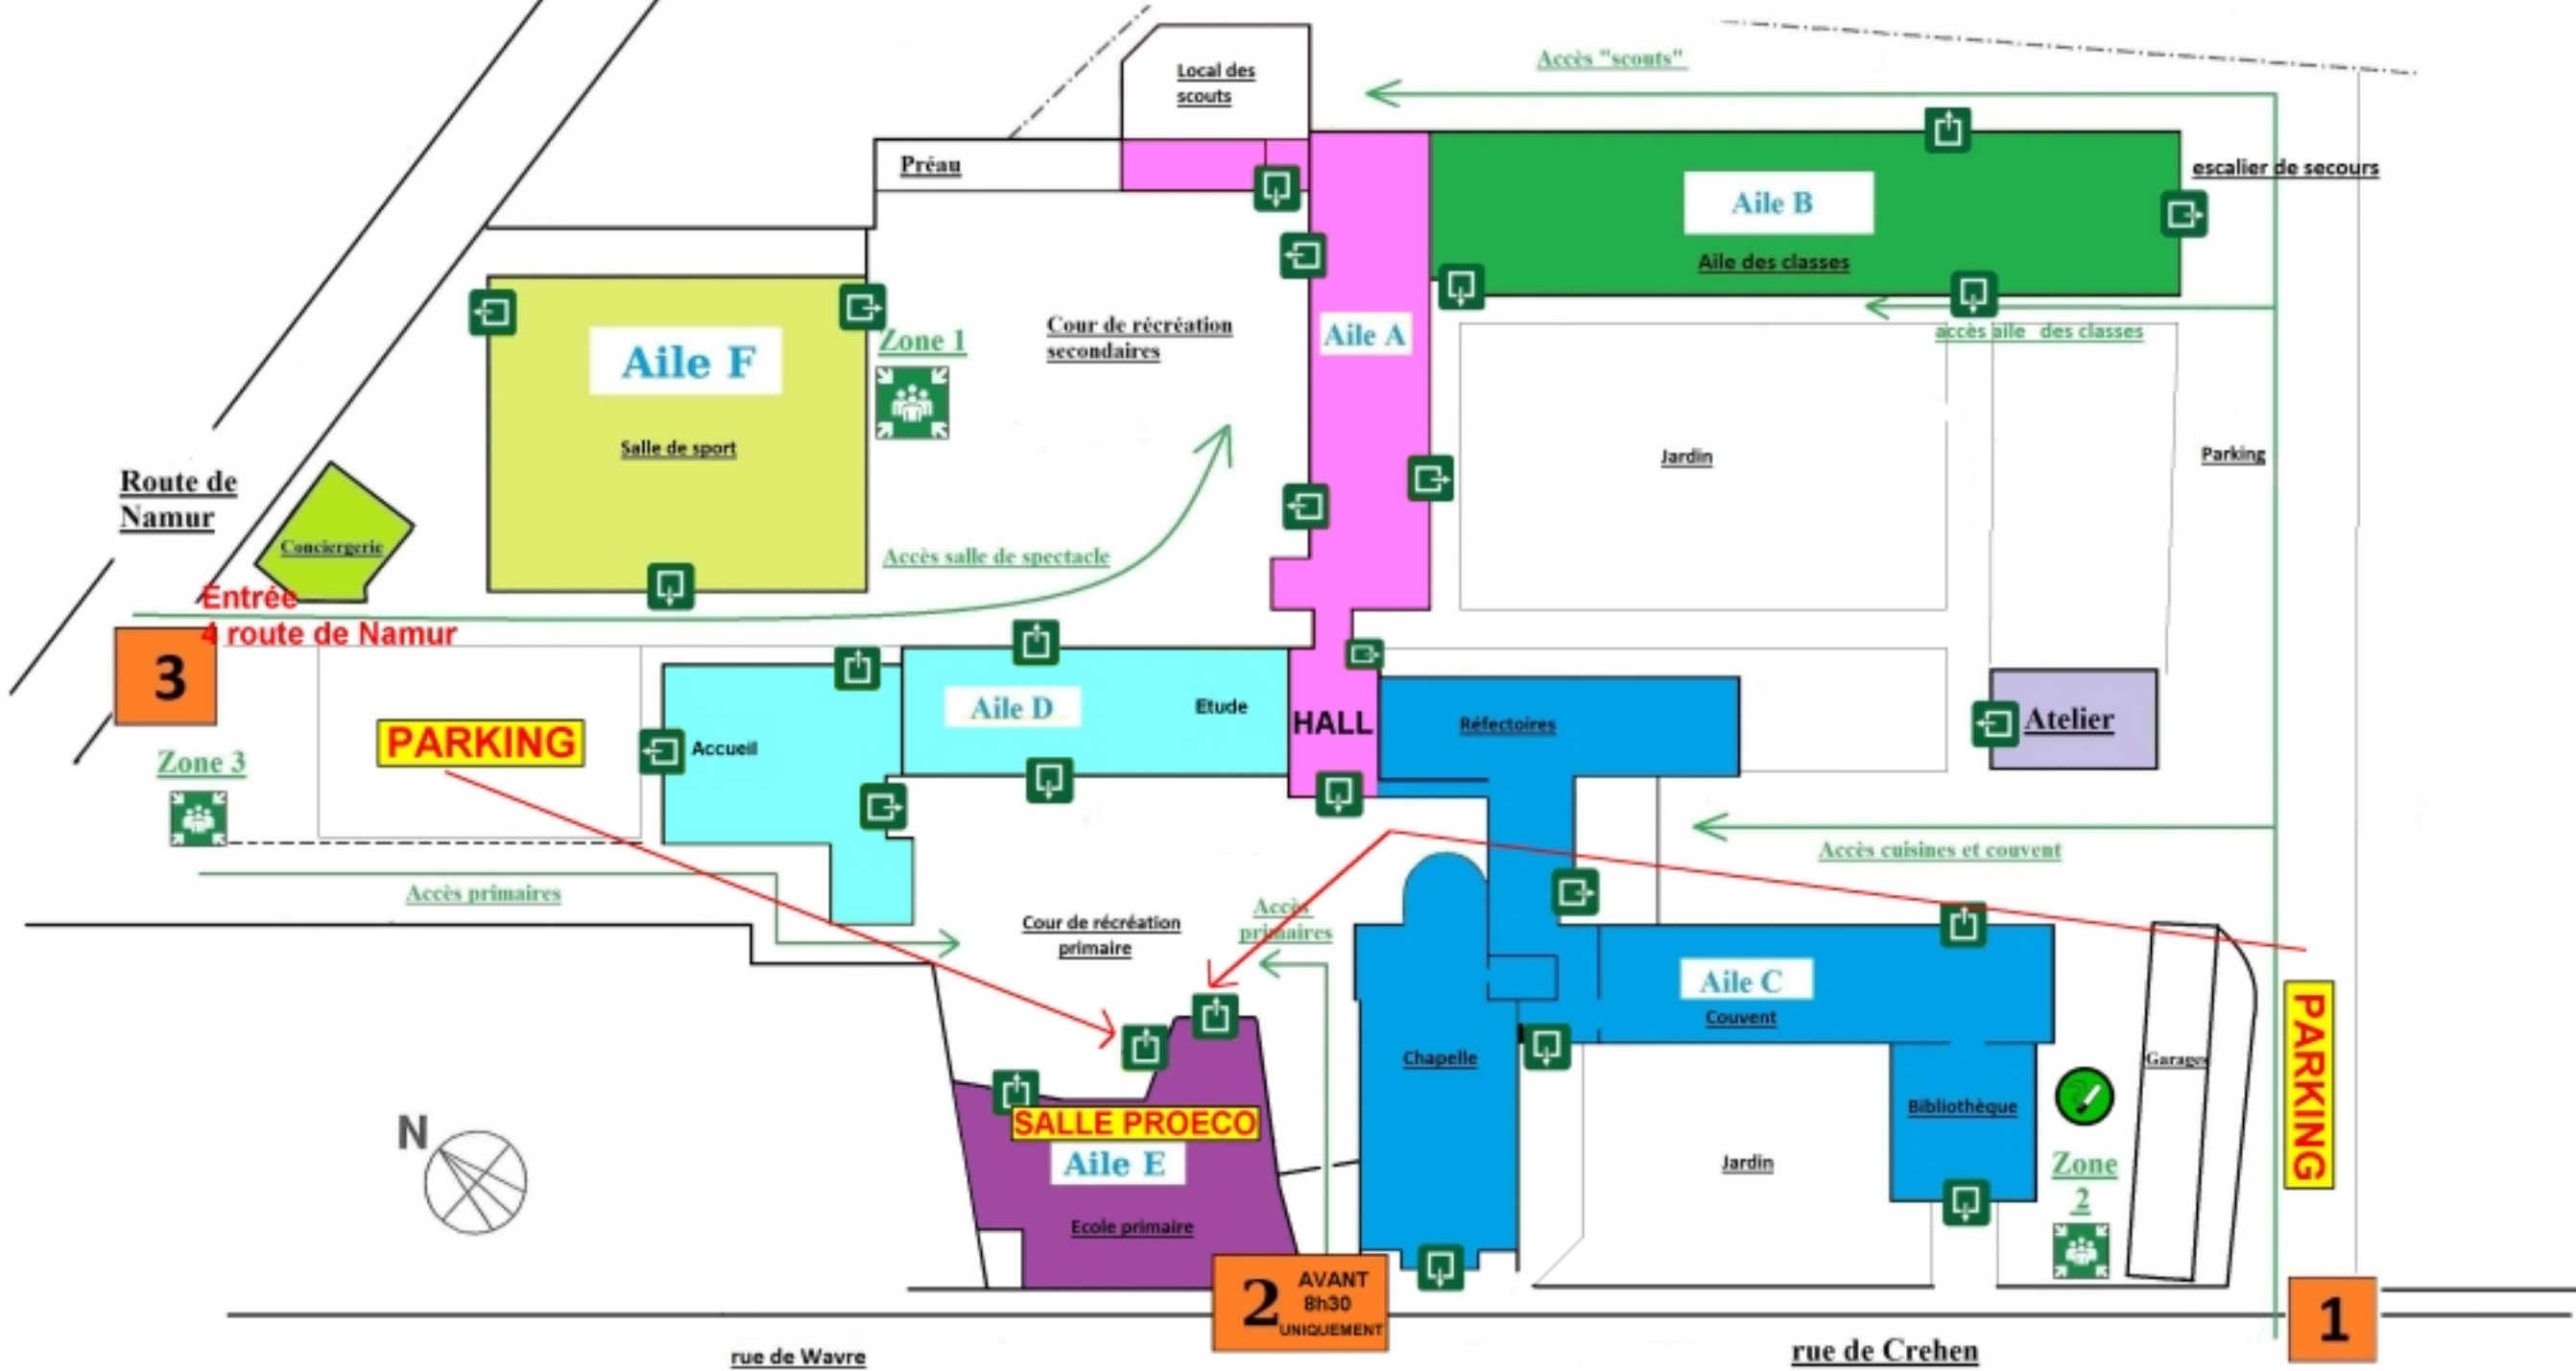

Autoroute E40 - A3, sortie Lincet

Autoroute E40 - A3, sortie Walshoutem

Direction Jodoigne

Entrée,
Sainte-Croix
1, rue de Crehen
4280-HANNUT

Autoroute E42 - A15, sortie Braives, direction Huy

Autoroute E42 - A15, sortie Hingeon, direction Namur

Collège Sainte - Croix Hannut Implantation générale et accès aux bâtiments

Formations ProEco

Entrée
1 rue de Crehen

Les formations se déroulent dans l'Aile E (Ecole primaire), rue de Créhen 1 à 4280 Hannut.

Il est possible d'accéder aux bâtiments via les entrées 1 et 3, lesquelles disposent d'un parking.

L'entrée numéro 2, quant à elle, n'est accessible qu'avant 8h30.

La zone fumeur se trouve exclusivement en zone 2 (à l'extérieur de l'établissement, entre l'aile C et l'entrée 1).

: point d'accès